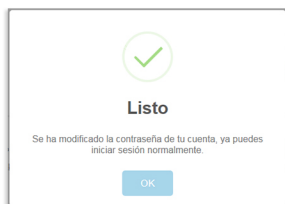

¡Gracias!

Por habernos elegido para ser tu proveedor de Software

Te damos la bienvenida y algunos consejos a seguir.

1 Al ser cliente de **E-consulting** o **Mercadito Software** tendrás acceso al área de clientes, donde tendrás información útil sobre el producto que obtuviste con nosotros.

Para acceder a tu cuenta ingresa a **www.mercaditosoftware.com**, al ser tu primera vez tendrás que crear tu contraseña en el apartado **Ingreso por primera vez**, el sistema enviará un correo a la dirección que registraste.

En breve recibirás un correo* para generar tu contraseña de acceso.

El administrador de la cuenta podrá agregar los contactos que considere al correo clientes@e-consulting.com.mx

Una vez que asignes tu nueva contraseña podrás acceder a su sección de clientes.

2 Toda tu información se encuentra en una plataforma privada, a la que sólo el **Usuario** y **Contactos** tendrán acceso.

En esta sección podrás ver los datos que diste de alta, los servicios que contrataste, así como los pagos pendientes, en la parte superior encontrarás las siguientes opciones:

- Contacta a tu ejecutivo de cuenta
- Realizar pago mediante PayPal
- Cambiar contraseña*
- Notificar pago
- Alertas de vencimiento

Mercadito Software^{MR}
Soluciones y Venta de Software